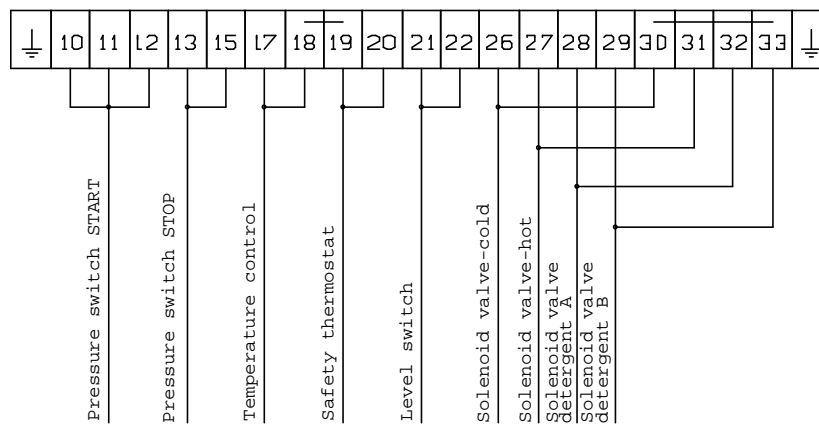

Wiring Diagram Controlbox

— Wire number - control cable —
1 2 3 4 5 6 7 8 9 10 11 12 13 14

Wiring Diagram Module

— Wire number control cable —

1 2 3 4 5 6 7 8 9 10 11 12 13 14

				Datum	17.11.2011	Frank GmbH Zur Dornheck 15-17 D-35764 Sinn	FEM 718 MSE-Z 400V/18KW	without pressure relief	
				Bearb.					
				Gepr.					
Zust.	Anderung	Datum	Name	Norm	Urspr.	Ers.f	Ers.d		Blatt 1 von 3 Bl.