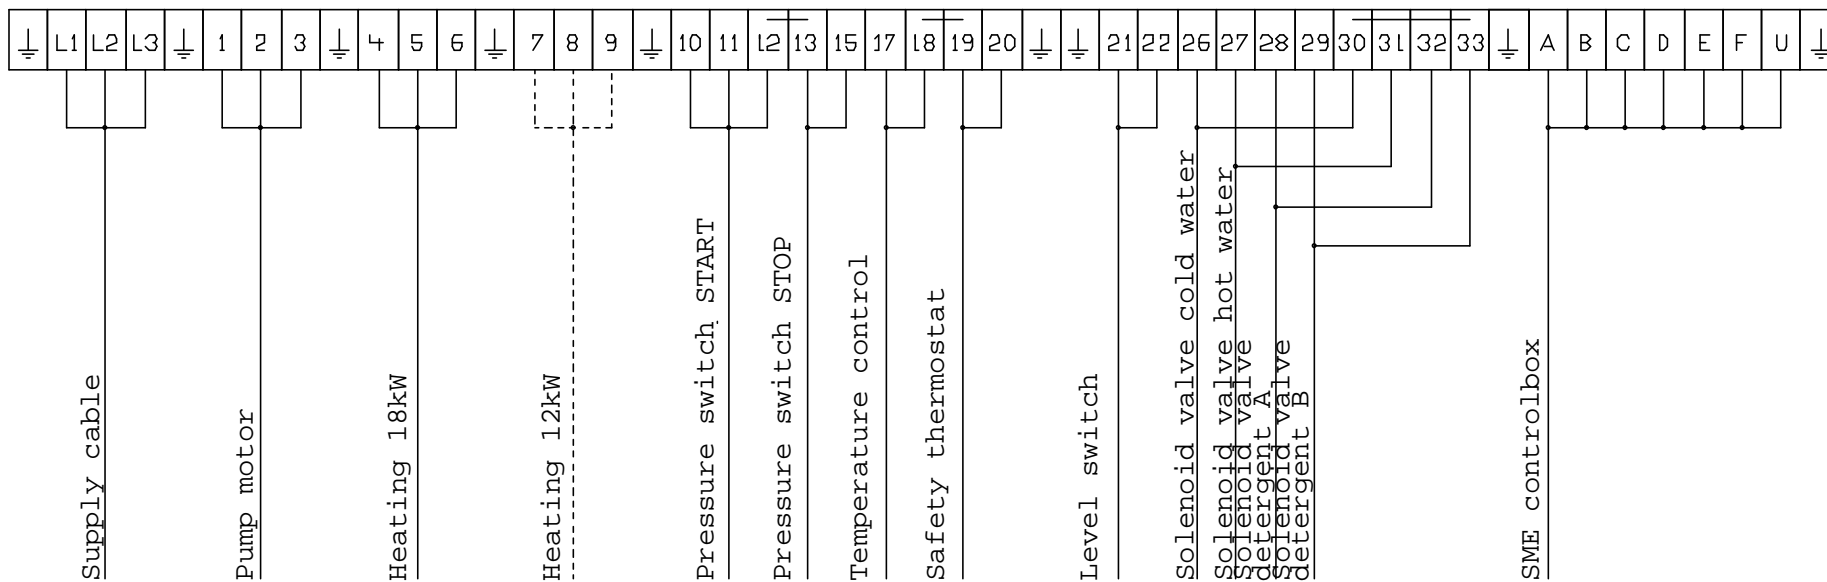

Wiring Diagram Controlbox

— Wire number - control cable —
1 2 3 4 5 6 7 8 9 10 11 12 13 14