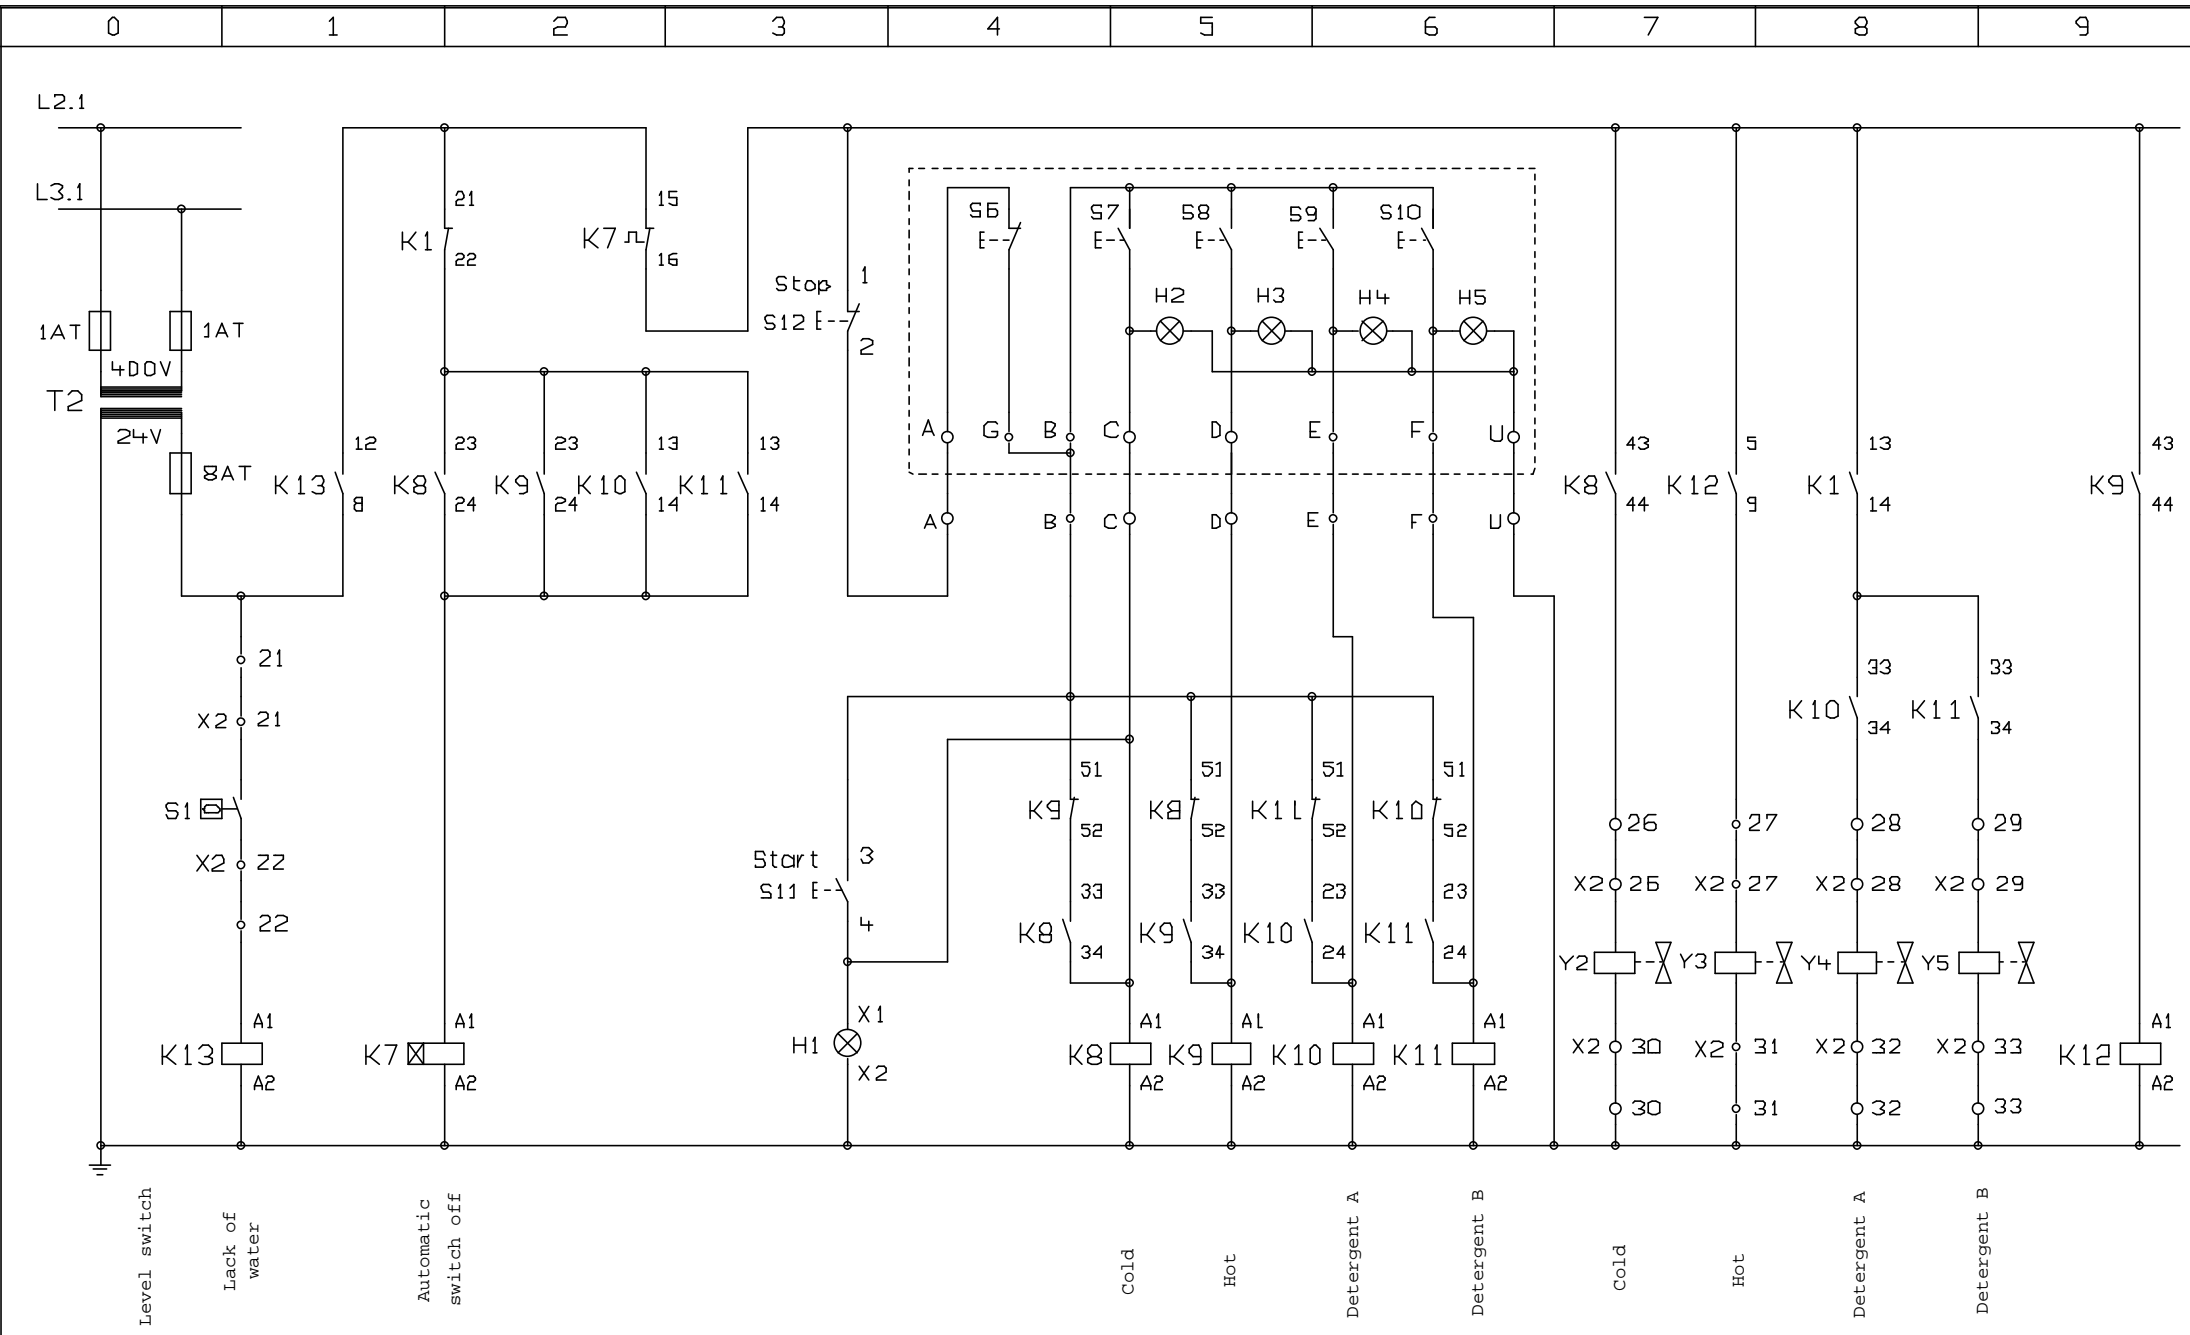

Fuse onsite: max. 63A

				Datum	17.11.2011	Frank GmbH Zur Dörnheck 15-17 D-35764 Sinn	FEM 718 MSE-Z 400V/18KW	without pressure relief		
				Bearb.						
				Gepr.						
Zust.	Anderung	Datum	Name	Norm		Urspr.	Ers.f	Ers.d	Blatt 1 von 3 Bl.	

			Datum	17.11.2011	Frank GmbH Zur Dornheck 15-17 D-35764 Sinn			FEM 718 MSE-Z 400V/1BKW		without pressure relief		
			Bearb.									Blatt 2
			Gepr.									von 3 Bl.
Anderung	Datum	Name	Norm		Urspr.	Ers.f	Ers.d					

Wiring Diagram Controlbox

— Wire number - control cable —
1 2 3 4 5 6 7 8 9 10 11 12 13 14

Wiring Diagram Module

— Wire number control cable —

1 2 3 4 5 6 7 8 9 10 11 12 13 14

				Datum	17.11.2011	Frank GmbH Zur Dornheck 15-17 D-35764 Sinn	FEM 718 MSE-Z 400V/18KW	without pressure relief	
				Bearb.					
				Gepr.					
Zust.	Anderung	Datum	Name	Norm	Urspr.	Ers.f	Ers.d		Blatt 1 von 3 Bl.